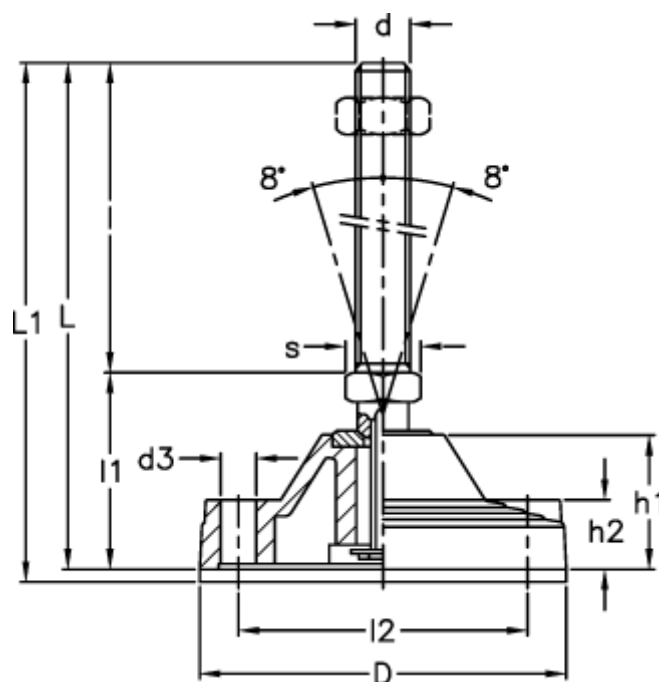

Varenummer: 2310316921
Beskrivelse: E+G Stilleben med gummi og gevind
LV.F-125-ACV-AS-M20x136

Mål

d = M20	L1	= 210
D = 125	l2	= 95
d3 = 12.5	Max. belastning (N)	= 40000
h1 = 45	s	= 24
h2 = 23		
l = 136		
L = 200		
l1 = 64		